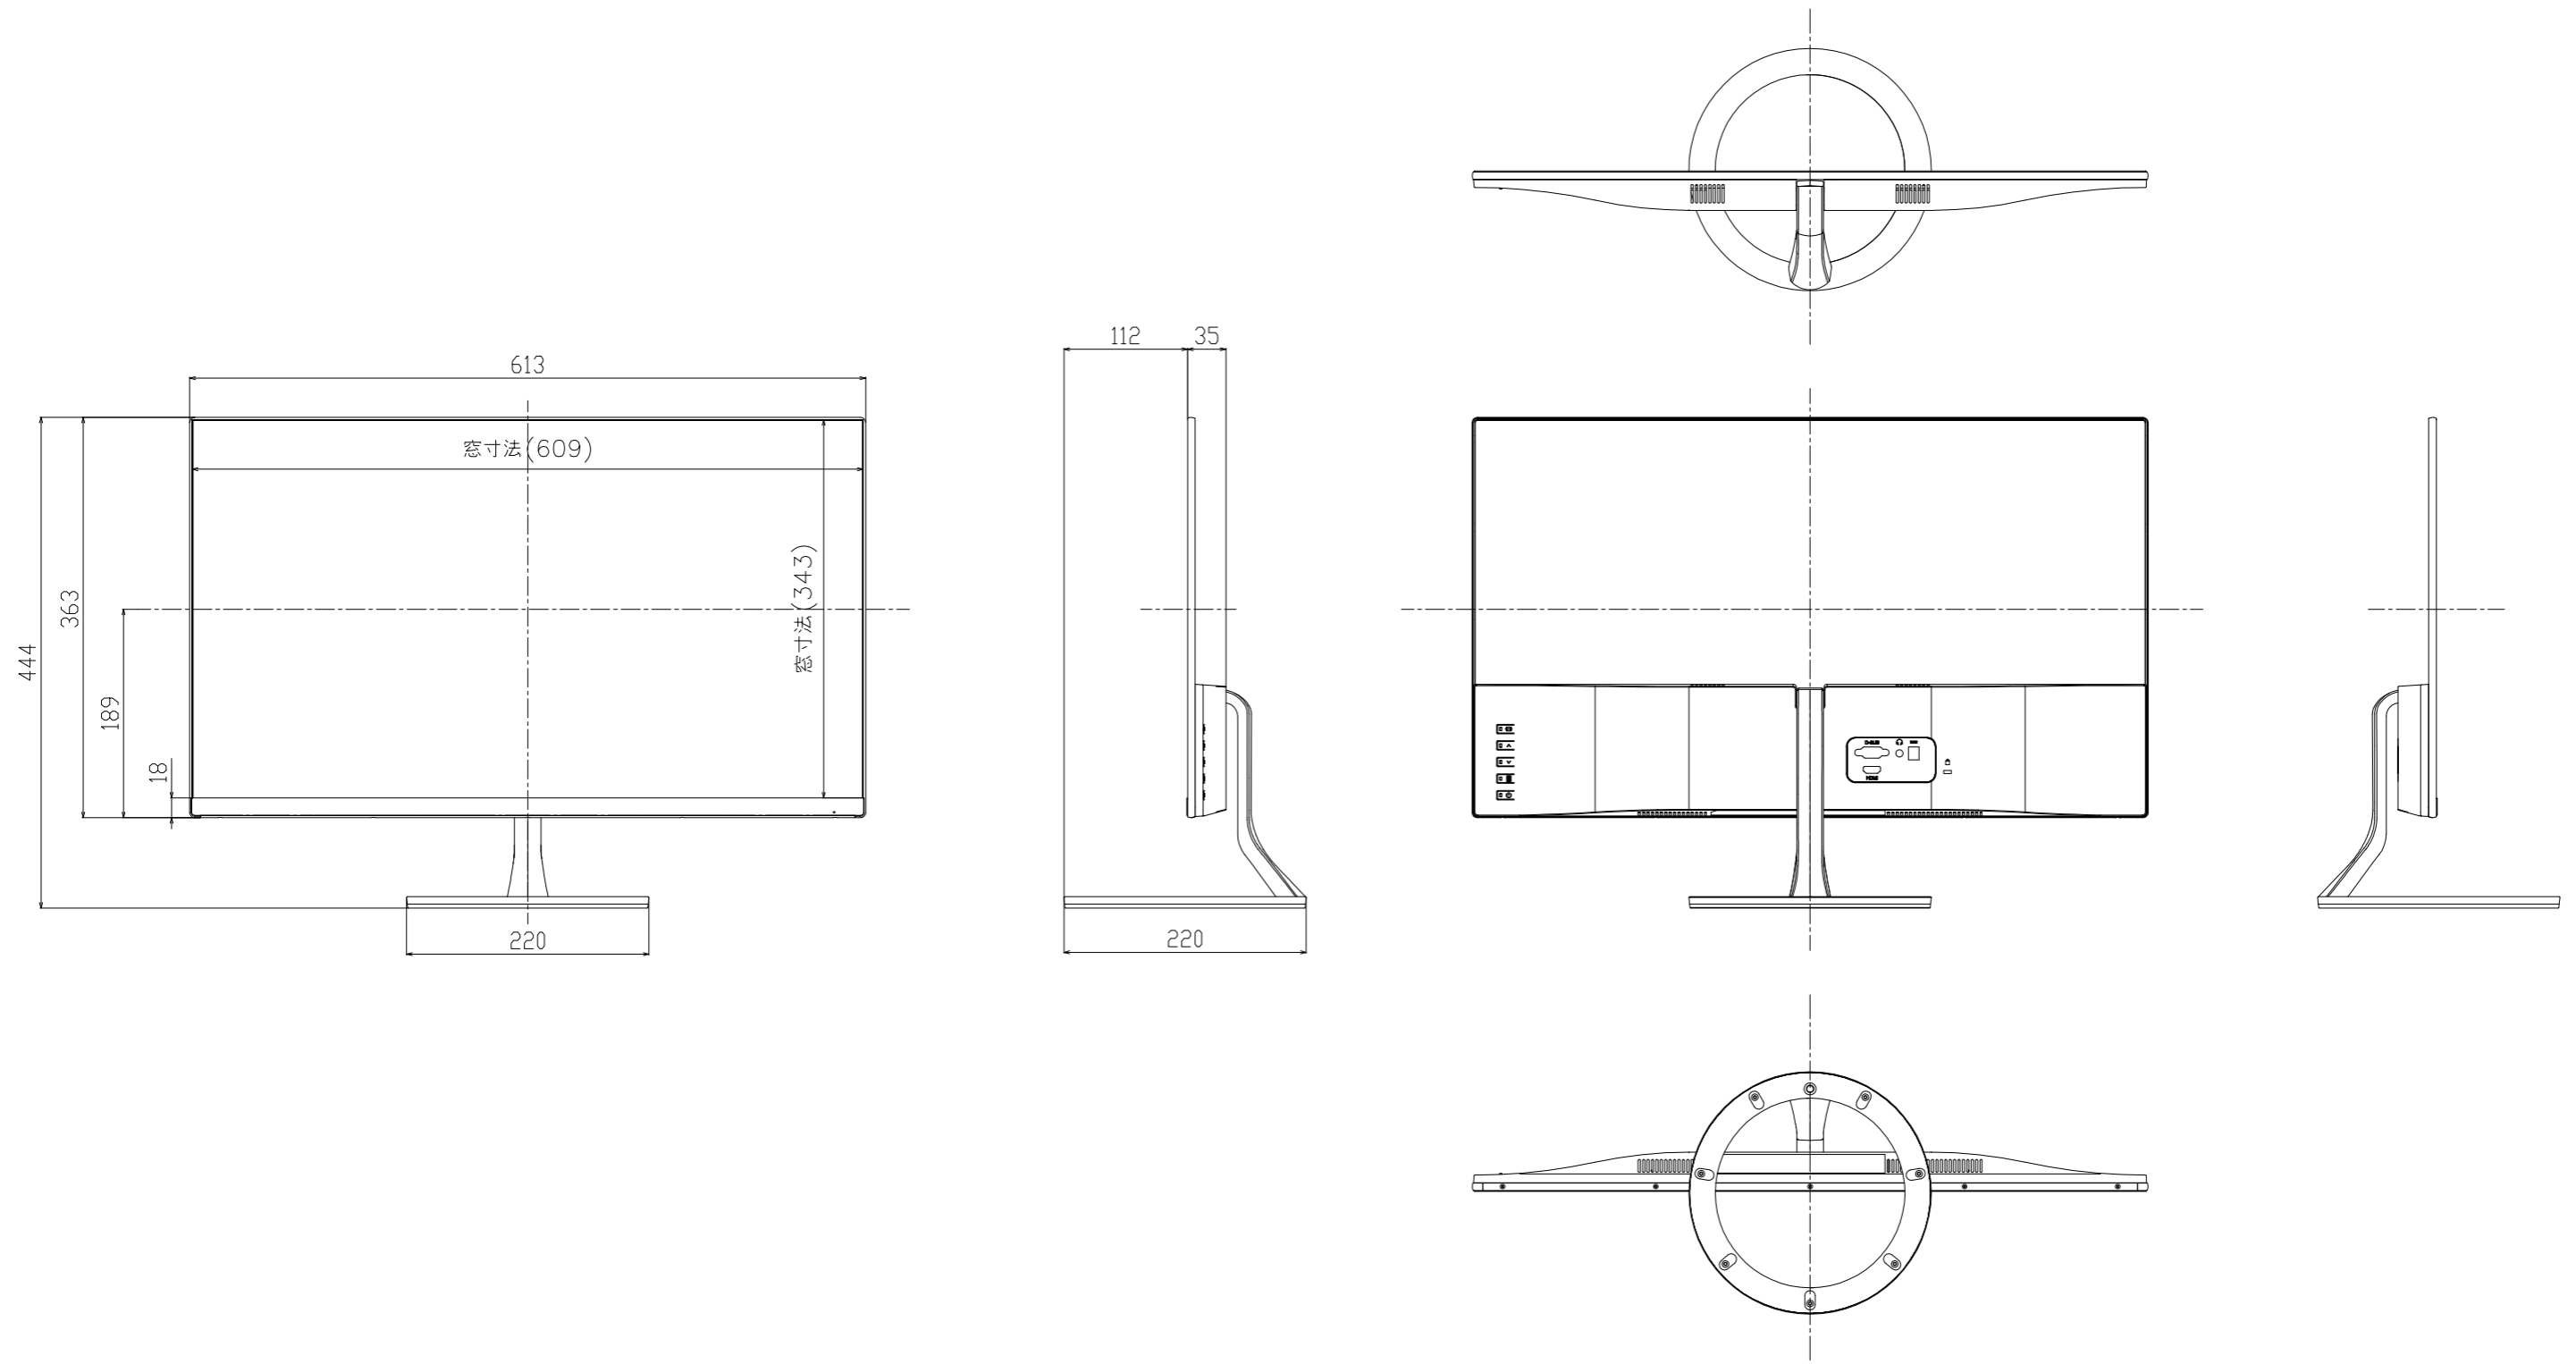

LL-B270

寸法図

Dimensional Drawings

単位 : mm
Unit : mm